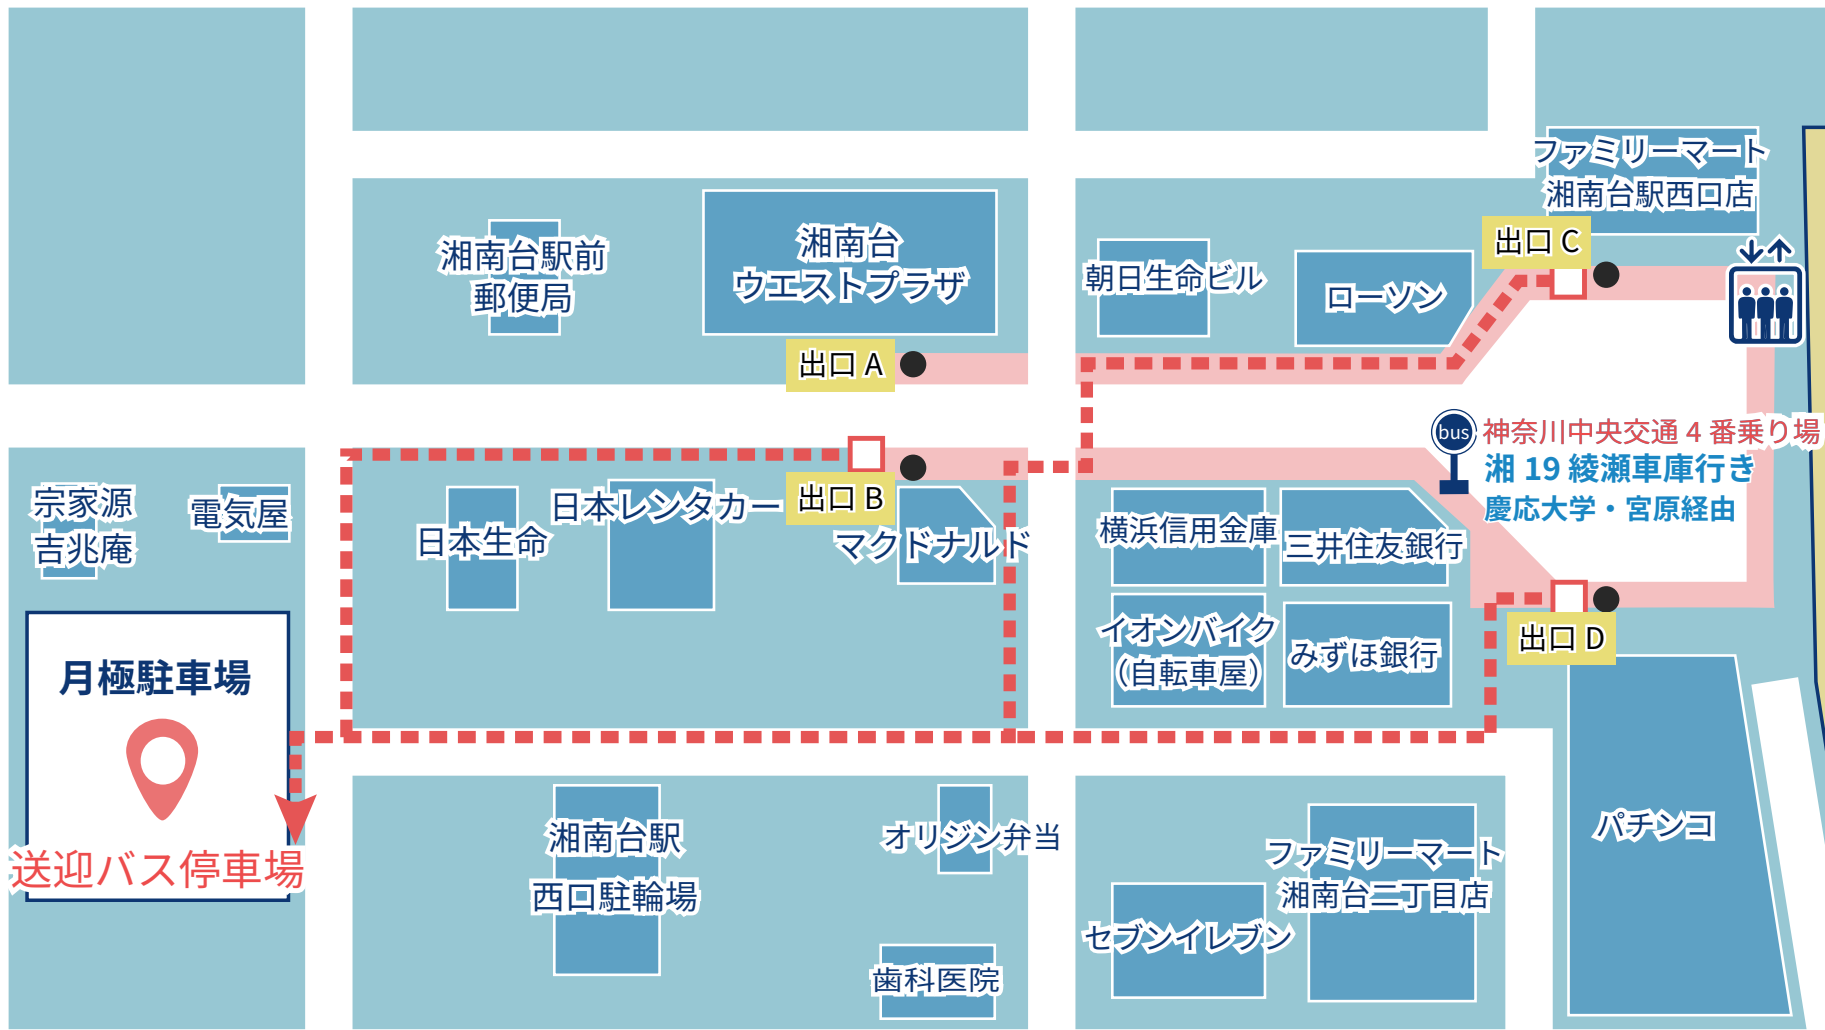

湘南台駅

[ご注意]

「出口 B」・「出口 D」には、エスカレーターはございません。
 エスカレーターご利用の際は「出口 C」をご利用ください。
 エレベーターは地図上のエレベーター表記の箇所にあります。