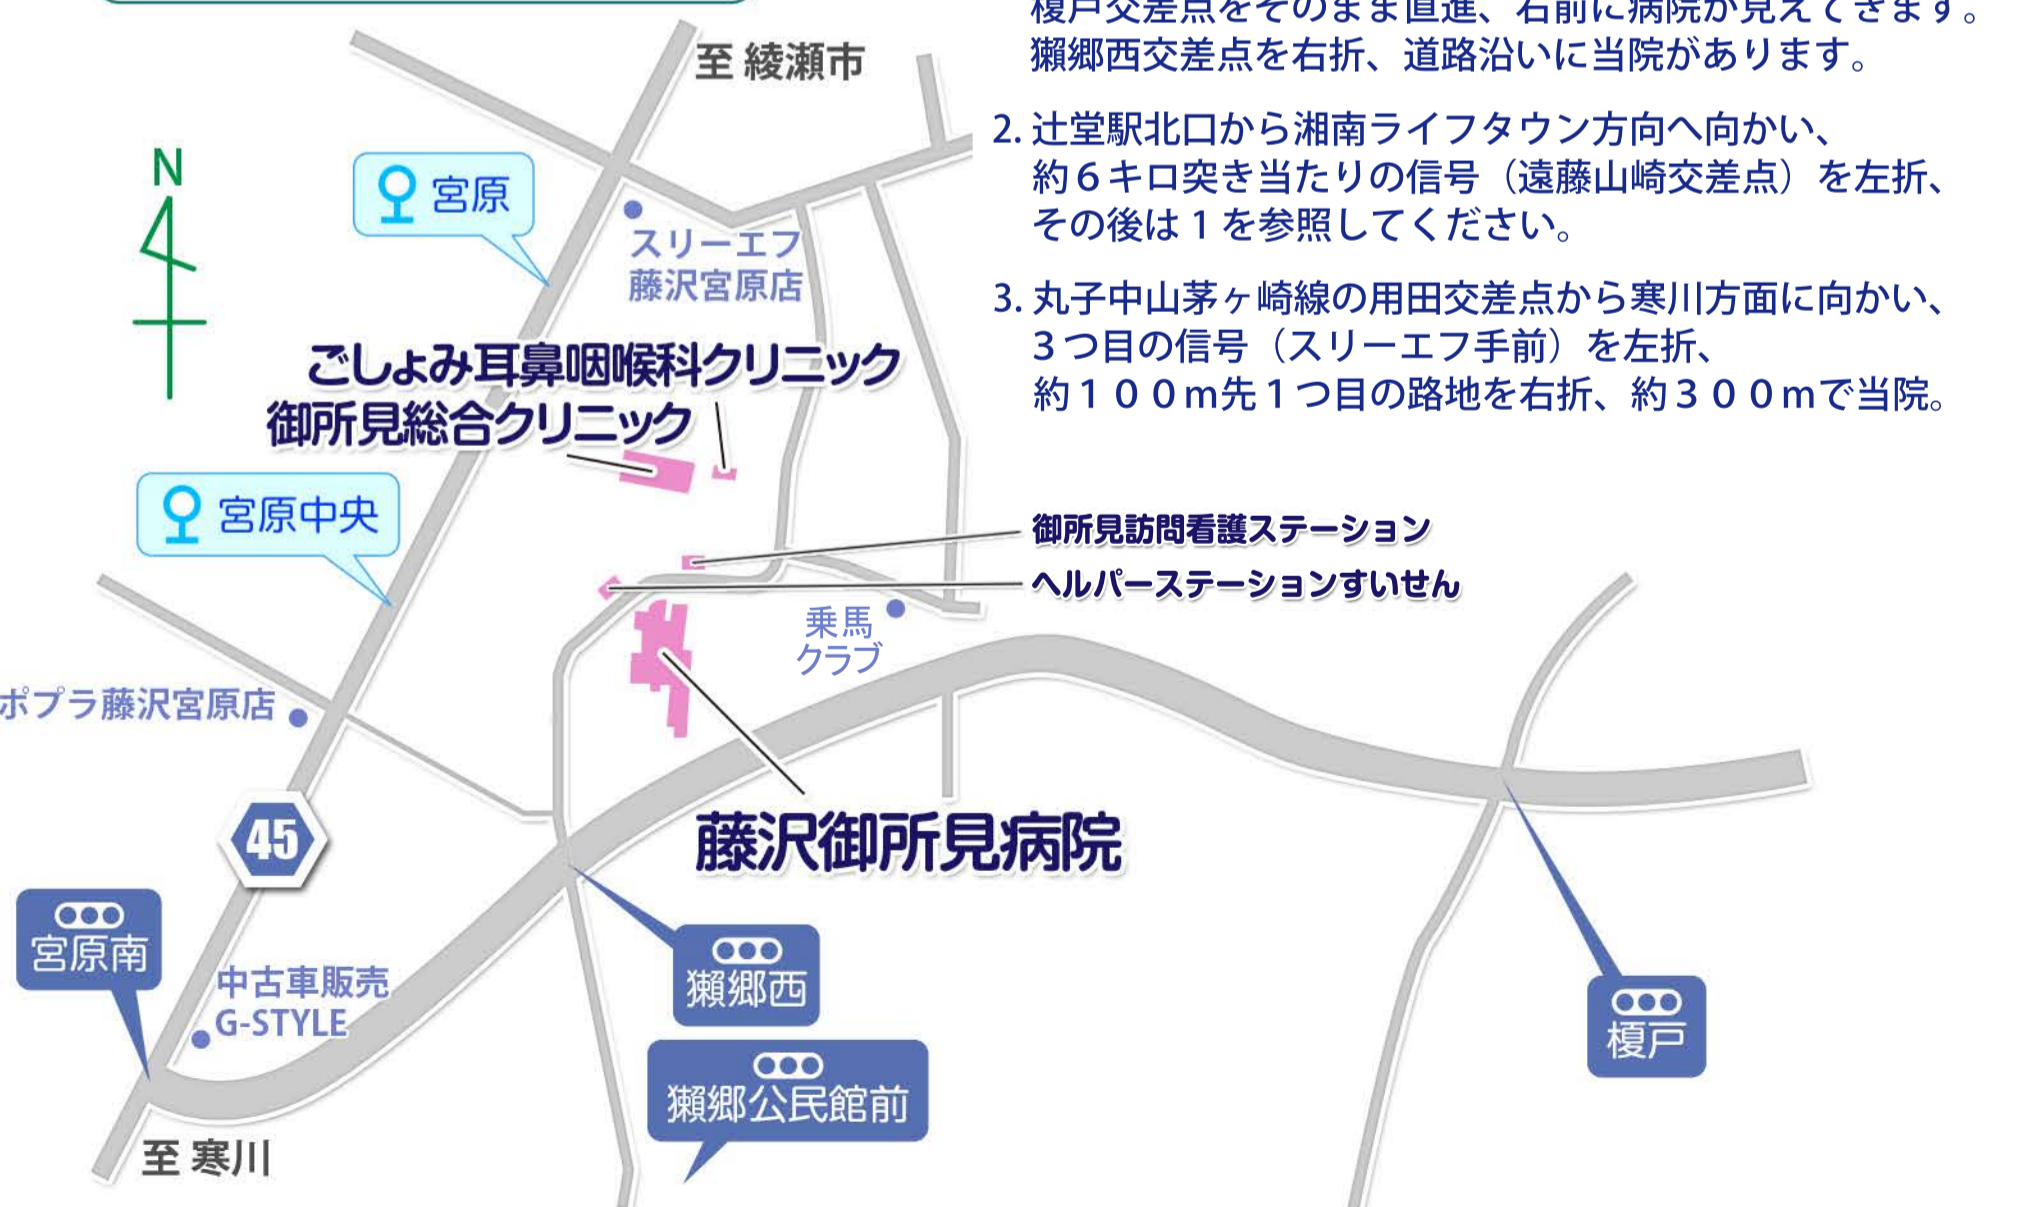

藤沢御所見病院

御所見総合クリニック

ごしょみ耳鼻咽喉科クリニック

病院周辺地図

お車でお越しの方へ

1. 湘南台駅西口から慶應義塾大学湘南藤沢キャンパスに向かい、榎戸交差点をそのまま直進、右前に病院が見えてきます。瀬郷西交差点を右折、道路沿いに当院があります。
2. 辻堂駅北口から湘南ライフタウン方向へ向かい、約6キロ突き当たりの信号（遠藤山崎交差点）を左折、その後は1を参照してください。
3. 丸子中山茅ヶ崎線の用田交差点から寒川方面に向かい、3つ目の信号（スリーエフ手前）を左折、約100m先1つ目の路地を右折、約300mで当院。

御所見訪問看護ステーション
ヘルパーステーションすいせん

藤沢御所見病院

ごしょみ耳鼻咽喉科クリニック
御所見総合クリニック

宮原

宮原中央

宮原南

瀬郷西

瀬郷公民館前

榎戸

中古車販売
G-STYLE

乗馬
クラブ

スリーエフ
藤沢宮原店

ポプラ藤沢宮原店

45

至 寒川

至 綾瀬市

慶応藤沢キャンパス

藤沢慶応前局

遠藤市民センター

中原街道
(丸子中山茅ヶ崎線)

瀬郷公民館前

至 寒川

慶応大学

至 辻堂